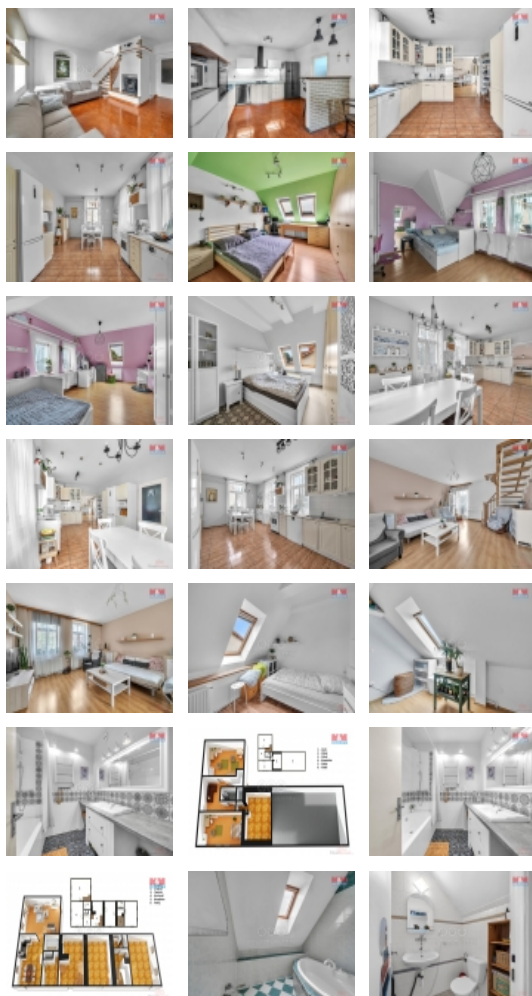

#### Informace o nemovitosti

Číslo podlaží v domě	1
Počet podlaží objektu	1
Druh objektu	cihlová
Stav objektu	velmi dobrý
Vlastnictví	osobní
Vlastní pozemek (m <sup>2</sup> )	1896
Vybavení	sklep zahrada