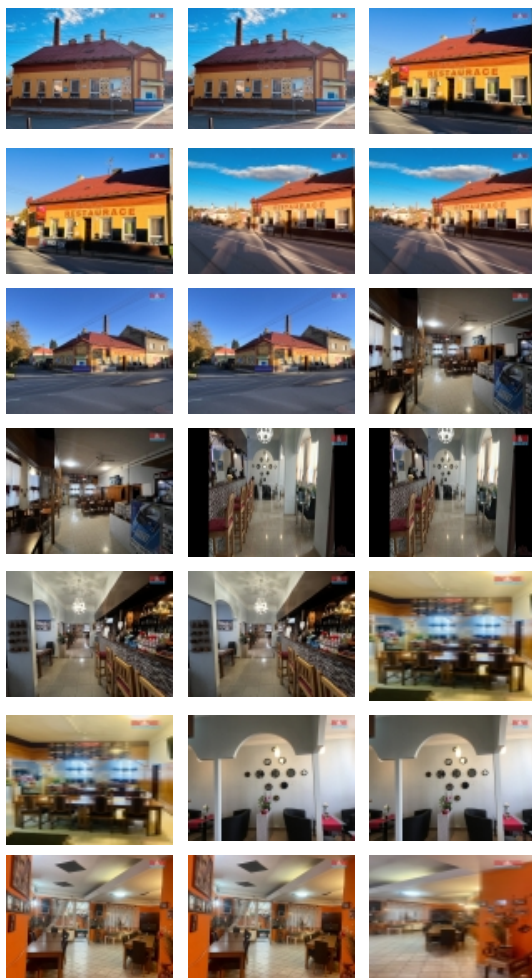

Informace o nemovitosti

Číslo podlaží v domě	1
Počet podlaží objektu	1
Druh objektu	cihlová
Stav objektu	velmi dobrý
Vlastnictví	osobní
Vlastní pozemek (m2)	661
Umístění objektu	klidná část obce
Voda	dálkový vodovod
Plyn	Zaveden
Zdroj teplé vody	kotel bojler
Užitná plocha (m2)	360
Typ zařízení	Restaurace