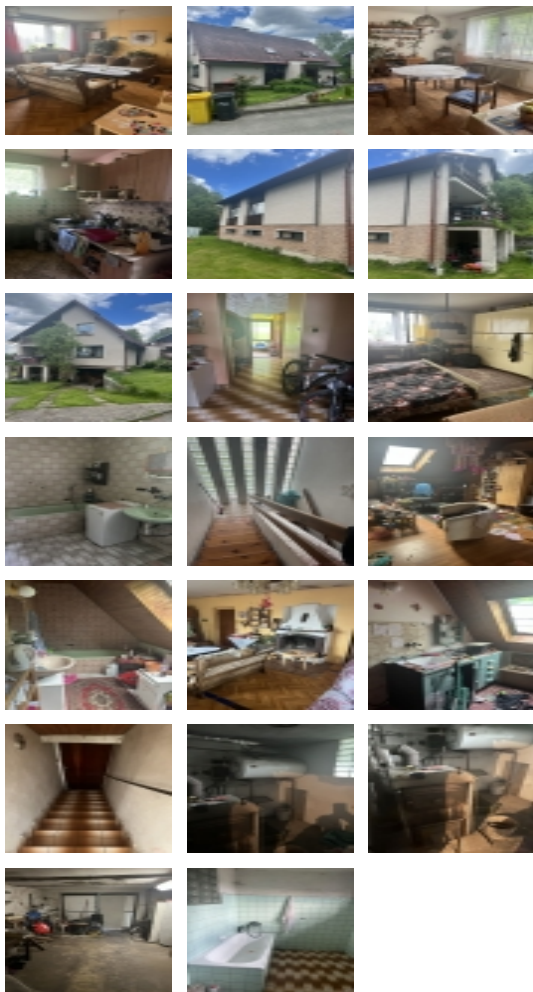

Prodej samostatného RD, 200 m², Teplice nad Metují (okres Náchod)

Prodám rodinný dům s dvěmi bytovými jednotkami

ČÍSLO ZAKÁZKY: 272/3969 TYP ZAKÁZKY: prodej

LOKALITA: Teplice nad Metují (okres Náchod), Na výsluní

Informace o nemovitosti

Číslo podlaží v domě	1
Počet podlaží objektu	2
Celková podlahová plocha (m ²)	200
Druh objektu	cihlová
Stav objektu	dobrý
Energetická třída	G - Mimořádně ne hospodárná
Vlastnictví	osobní
Počet podlaží pod zemí	1
Vlastní pozemek (m ²)	595
Vybavení	balkon sklep
Umístění objektu	klidná část obce
Ostatní rozvody	Satelit
Vybaveno	Částečně zařízeno
Topení	Ústřední - tuhá paliva
Elektřina	230 V
Plyn	Zaveden
Celková plocha (m ²)	200
Zastavěná plocha (m ²)	135
Plocha parcely (m ²)	595
Užitná plocha (m ²)	200
Plocha zahrady (m ²)	460
Inženýrské sítě	Vodovod Kanalizace Plyn Elektřina