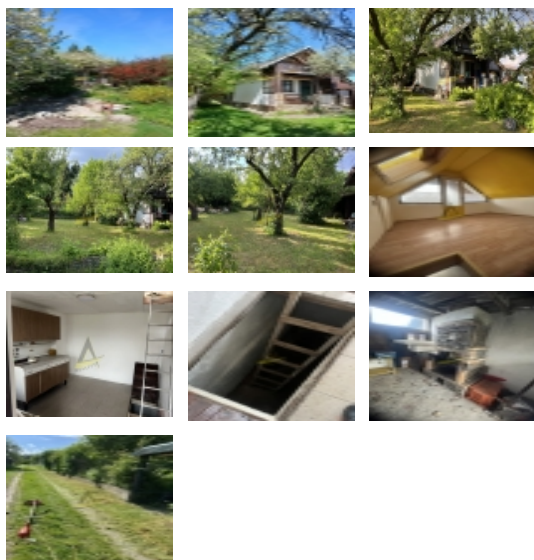

Informace o nemovitosti

Počet podlaží objektu	1
Celková podlahová plocha (m²)	17
Druh objektu	cihlová
Stav objektu	dobrý
Energetická třída	G - Mimořádně neekonomická
Vlastní pozemek (m²)	517
Plocha sklepu (m²)	16
Umístění objektu	nová zástavba
Zastavěná plocha (m²)	18
Užitná plocha (m²)	17
Poloha objektu	samostatný

Nemovitost nabízí

Alfareality - realitní kancelář,

s.r.o.

Matice školské 249/2, 370 01 České Budějovice