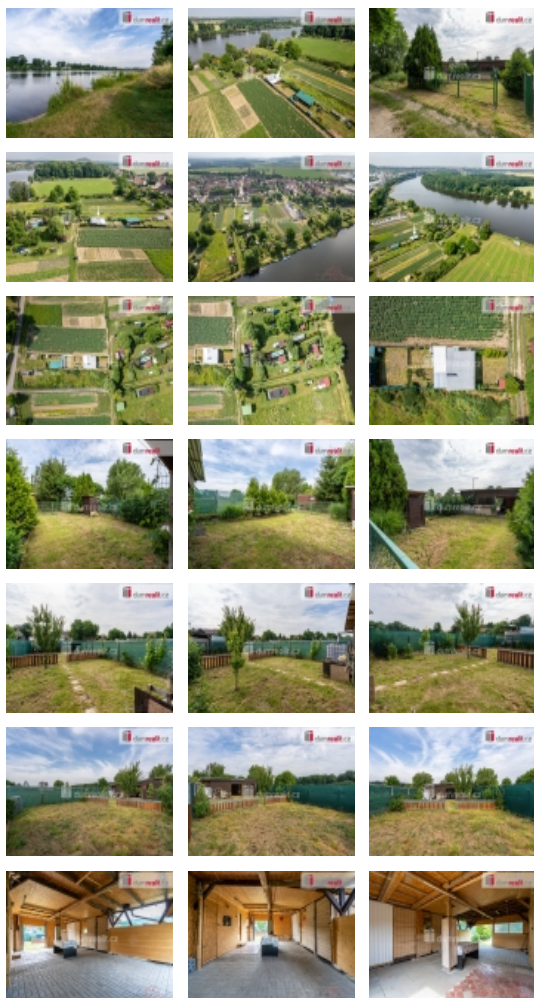

Informace o nemovitosti

Energetická třída	G - Mimořádně nevhodná
Vlastní pozemek (m2)	341
Druh pozemku	zahrada