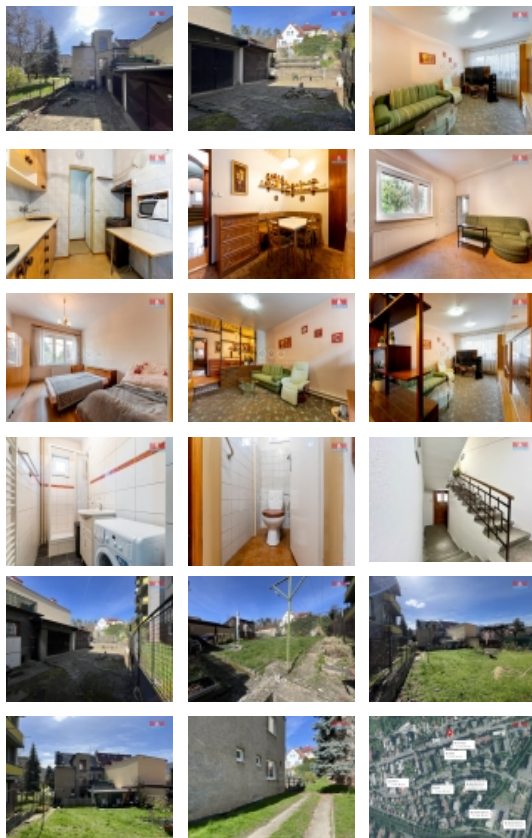

Informace o nemovitosti

Dispozice bytu	4+1
Číslo podlaží v domě	1
Počet podlaží objektu	1
Druh objektu	cihlová
Stav objektu	dobrý
Vlastnictví	osobní
Vybavení	sklep
Umístění objektu	centrum
Topení	Lokální - plynové Ústřední - dálkové