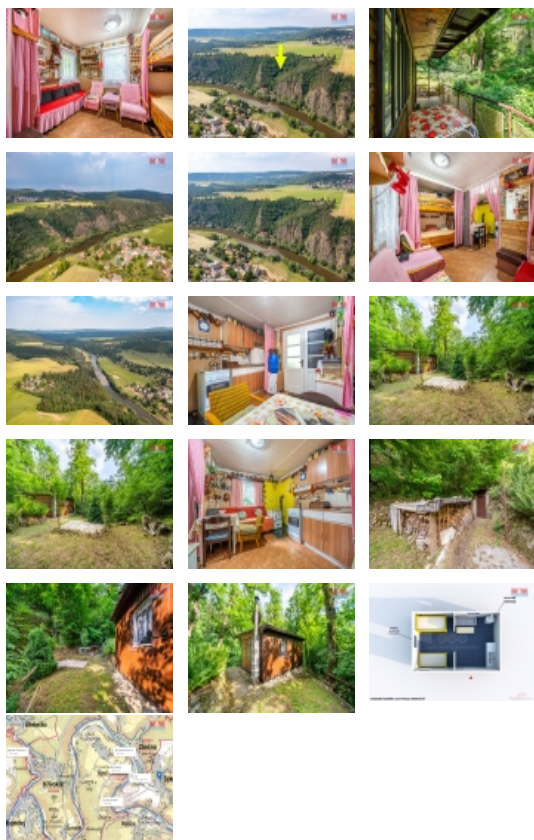

Informace o nemovitosti

Počet podlaží objektu	1
Druh objektu	dřevěná
Stav objektu	dobrý
Vlastnictví	osobní
Vlastní pozemek (m²)	4244
Vybavení	sklep zahradka