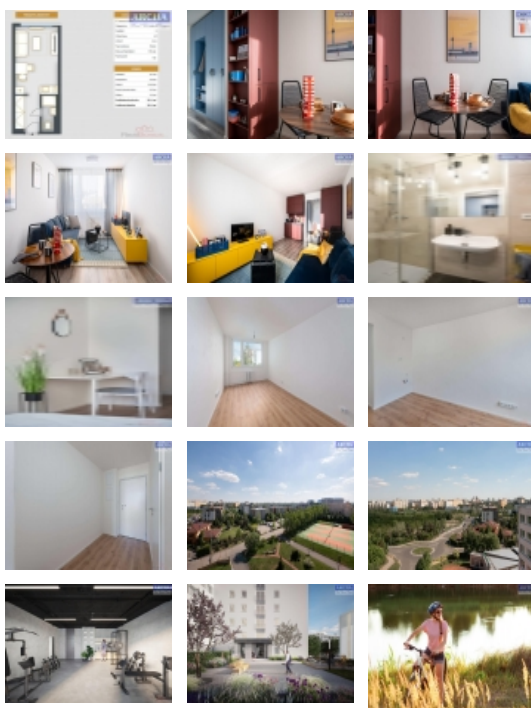

Nemovitost nabízí

ARCHA realitní kancelář