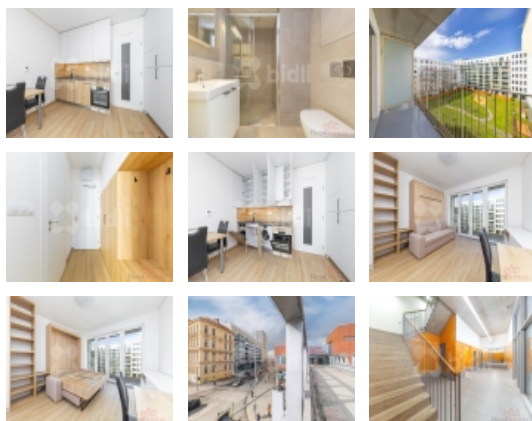

Informace o nemovitosti

Dispozice bytu	1+kk
Číslo podlaží v domě	6
Počet podlaží objektu	9