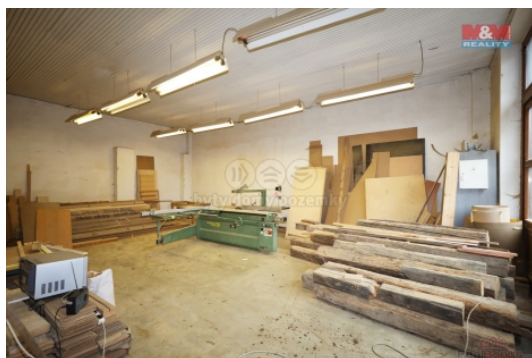

Pronájem skladu, 1000 m², Plesná, ul. Lesní

ČÍSLO ZAKÁZKY: 869018 TYP ZAKÁZKY: pronájem

LOKALITA: Plesná (okres Cheb), Lesní

Pronájem skladu, 1000 m², Plesná, ul. Lesní

Hledáte prostor, kde rozvinete křídla vašeho podnikání a dosáhnete nových výšek? Máme pro vás ideální řešení: Pronájem výrobního objektu o rozloze 4651 m² v malebné Plesné na ulici Lesní. Tento flexibilní areál je připraven stát se základnou vašich snů, ať už plánujete expandovat svou výrobu, otevřít skladové prostory nebo si přejete vytvořit showroom pro vaše zákazníky.

Vstupte do světa neomezených možností s tímto multifunkčním areálem, který se pyšní několika halami, jež v minulosti sloužily jako sklady, truhlárny a prodejny. Užívejte si flexibilitu pronájmu jednotlivých hal a místností, které lze upravit přesně podle vašich potřeb. A jako třešničku na dortu, po dohodě, můžete získat i kompletně zrekonstruovaný byt přímo v areálu, který se hodí pro manažera nebo hosty.

Představte si, jak vaše firma prosperuje v prostředí, kde každý detail může být přizpůsoben vašim podnikatelským cílům. Pronájem výrobního objektu v Plesné vám nabízí nejen prostor, ale i příležitost k růstu podnikání

Nemovitost nabízí

M&M reality holding a. s.

Krakovská 1675/2
Praha - Nové Město
11000

Informace o nemovitosti

Číslo podlaží v domě	1
Počet podlaží objektu	2
Druh objektu	cihlová
Stav objektu	dobrý
Vlastnictví	osobní
Vlastní pozemek (m²)	4651
Umístění objektu	klidná část obce
Počet míst k parkování	5
Užitná plocha (m²)	1000
Počet bytů - celkem	1