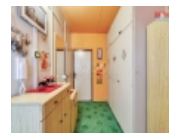

Prodej bytu 2+1, OV, Teplá (okres Cheb), ul. U Hřiště

M&M reality holding, a.s.

Prodej bytu 2+1, 51 m², Teplá, ul. U Hřiště

ČÍSLO ZAKÁZKY: 864168 TYP ZAKÁZKY: prodej

LOKALITA: Teplá (okres Cheb), U Hřiště

Prodej bytu 2+1, 51 m², Teplá, ul. U Hřiště

Nabízíme k prodeji byt 2+1 o užitné ploše 51m², nacházející se ve 3. patře panelového domu bez výtahu v obci Teplá, ulici U Hřiště. Byt je v dobrém udržovaném stavu, jsou zde plastová okna a nový sprchový kout a sanitární keramika v koupelně. Kuchyňská linka, podlahy, rozvody elektřiny jsou v původním, zachovalém a udržovaném stavu. Byt je slunný, všechny místnosti jsou orientované na jižní stranu. K bytu náleží sklepní kóje v přízemí domu. Díky vlastní kotelně jsou zde nízké náklady na bydlení. Tento byt je ideální volbou pro začínající rodinu nebo jako investice k pronájmu. Bytový dům je zateplený, má renovované společné prostory a jsou u něj vybudována parkovací místa. V blízkosti se nachází sportovní hřiště, mateřská a základní škola, obchod. Dojezdová vzdálenost do Mariánských Lázní 20 minut, do Toužimi 15 minut. Více info v RK.

CENA: (za nemovitost) **1 450 000,- Kč**

Informace o nemovitosti

Dispozice bytu	2+1
Číslo podlaží v domě	4
Počet podlaží objektu	1
Druh objektu	panelová
Stav objektu	velmi dobrý
Vlastnictví	osobní
Vybavení	sklep
Umístění objektu	sídlíště
Topení	Lokální - plynové Ústřední - dálkové
Doprava	vlak silnice MHD autobus