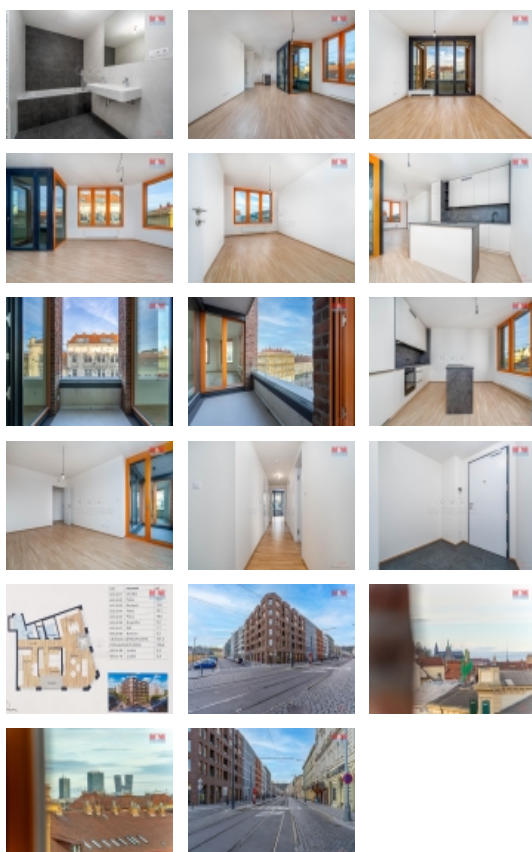

Informace o nemovitosti

Dispozice bytu	3+kk
Číslo podlaží v domě	5
Počet podlaží objektu	1
Druh objektu	cihlová
Stav objektu	novostavba
Vlastnictví	osobní
Vybavení	výtah lodžie sklep
Umístění objektu	centrum