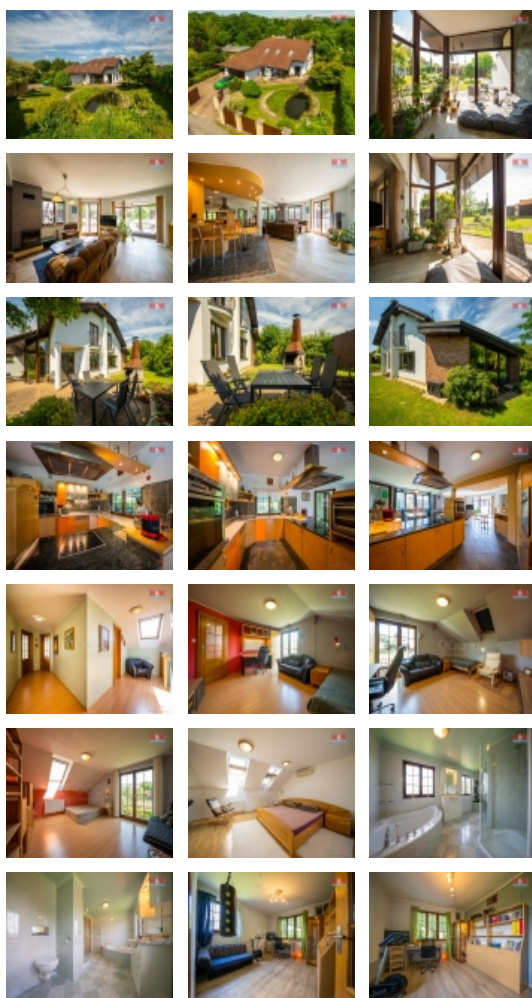

Informace o nemovitosti

Počet podlaží objektu	1
Druh objektu	cihlová
Stav objektu	velmi dobrý
Vlastnictví	osobní
Vlastní pozemek (m²)	1726
Vybavení	zahrada
Umístění objektu	klidná část obce
Topení	Lokální - plynové
Doprava	silnice MHD