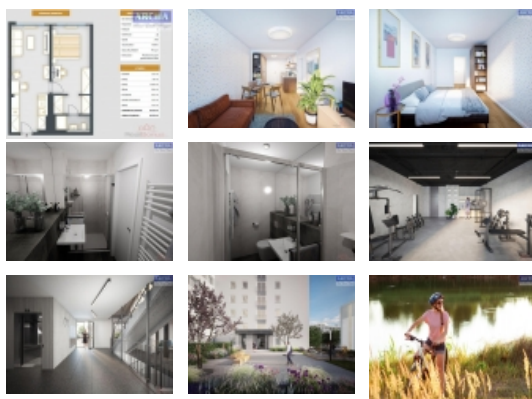

Prodej bytu 2+kk, 48 m², OV, Praha 4, Chodov

Prodej 2+kk, plocha 47,5 m², 5. NP, Praha 4 Chodov

ČÍSLO ZAKÁZKY: 4952/4585 TYP ZAKÁZKY: prodej

LOKALITA: Praha 4, Chodov

Prodej 2+kk, plocha 47,5 m², 5. NP, Praha 4 Chodov

Nabízíme prodej jednotky do osobního vlastnictví o dispozici 2+kk a podlahovou plochu 47,5 m².

Nachází se v 5. podlaží.

Páté podlaží nabízí krásné výhledy z bytu.

Dispozice: 2+kk

Celková plocha: 47,5 m²

Podlahová plocha: 47,5 m²

Podlaží: 5

Výtah: ano

Sklep: 1,5 m²

Stav jednotky: fit out

Parkování: ano

K nastěhování.

Koupě bytu možná ihned.

Financování koupě bytu Vám rádi zajistíme.

Další prostor skýtá pochozí střecha jako vyhlídková terasa a místo k odpočinku. Jednotka ve standardu Fit out je dokončena pouze do finálních povrchů včetně sanity a obsahuje přípravné body pro kuchyni.

Praha 4 - Chodov, to je adresa, kde budete mít dobrý pocit z bytí.

Ruch města zde pomalu ustupuje přírodě a rodinné atmosféře místních podniků.

Dálnice D1 a Metro C však zaručuje bezproblémovou dopravu po celé Praze.

Přímo u domu leží autobusová zastávka, odkud se za 9 minut dostanete na metro C Chodov, vzdálené 15 minut jízdy metrem od stanice Hlavního nádraží.

5 minut autem to zabere do nákupního centra Chodov, zde najdete 300 obchodů a to z něho dělá největší nákupní centrum v Česku. Samozřejmostí jsou prvotřídní služby, stylové restaurace, kavárny nebo kino.

Provizi neplatíte.

ARCHA realitní kancelář

PRAHA

Telefon: 737851059, 702072257, 608135458

Email: archa-life@seznam.cz

www.instagram.com/nemovitosti_archa

www.archa-rk.cz

Nemovitost nabízí

ARCHA realitní kancelář

Realitní makléř

Černý Milan

Mobil: +420 737 851 059

archa-rk@seznam.cz