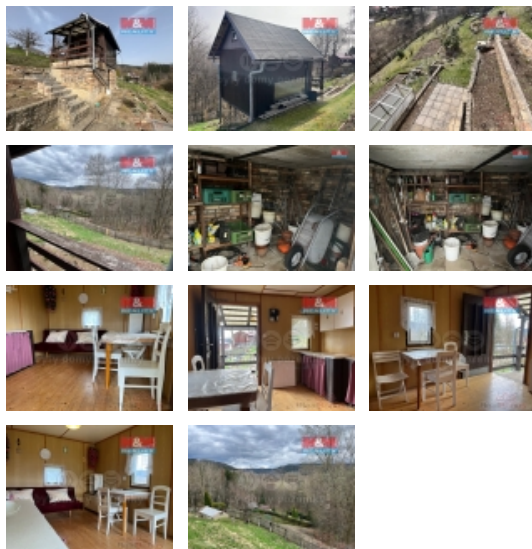

Prodej chaty v Desné I, lokalita Finské domky, ul. Sokolská

ČÍSLO ZAKÁZKY: 869131 TYP ZAKÁZKY: prodej

LOKALITA: Desná, Desná I (okres Jablonec nad Nisou)

Prodej chaty v Desné I, lokalita Finské domky, ul. Sokolská

Nabízíme k prodeji zahrádkářskou chatu bez čísla popisného a evidenčního s pozemkem 600 m². Chata je v osobním vlastnictví, nachází se v obci Desná I, v sousedství lokality Finské domky, s přístupovou cestou ulicí Sokolská. Soubor pozemků je ve spoluvlastnickém podílu ve výši 1/20. Dřevěná chata je celá podsklepená, je zde menší kuchyňka s posezením, vlez do podkrovního prostoru, veranda a sklep na uskladnění zeleniny a náradí. Do chaty je přiveden elektrický proud, voda na zalévání je rozvedena po zahradě ze společných nádrží. Horní část s chatou je relaxační, odpočinková. Ve spodní části je pěstována zelenina, foliovník na rajčata, skleník na okurky a dále ovocné stromy. Krásné klidné místo s výhledem do přírody.

CENA: (za nemovitost) **580 000,- Kč**

Informace o nemovitosti

Počet podlaží objektu	1
Druh objektu	smíšená
Stav objektu	dobrý
Vlastnictví	osobní
Vlastní pozemek (m²)	600
Vybavení	zahrada
Umístění objektu	okrajová zástavba
Doprava	silnice
Elektřina	230 V
Plyn	Není
Občanská vybavenost	Škola Školka Zdravotnická zařízení Pošta Kompletní síť obchodů a služeb Sportovní areál

Nemovitost nabízí

M&M reality holding a. s.

Krakovská 1675/2
Praha - Nové Město
11000