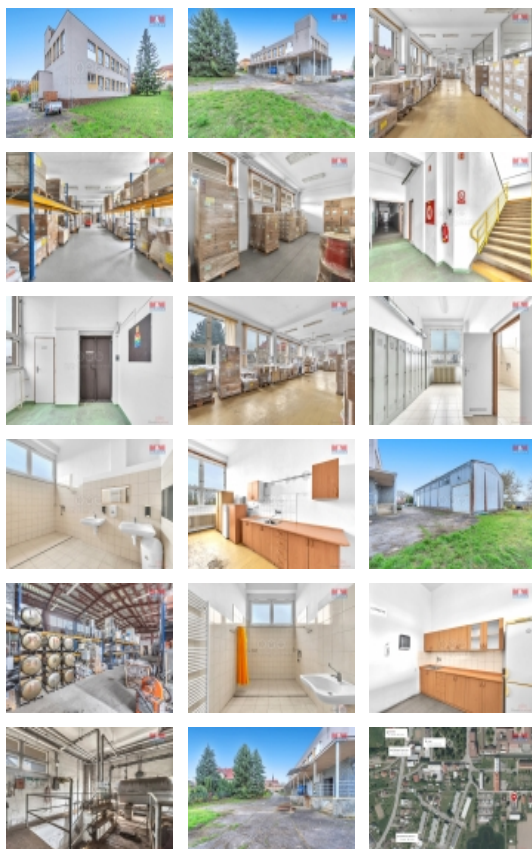

Informace o nemovitosti

Číslo podlaží v domě	2
Počet podlaží objektu	2
Druh objektu	cihlová
Stav objektu	velmi dobrý
Vlastnictví	osobní
Vlastní pozemek (m²)	3265
Vybavení	výtah
Umístění objektu	centrum
Topení	Lokální - tuhá paliva
Doprava	silnice autobus
Elektrina	230 V 380 V