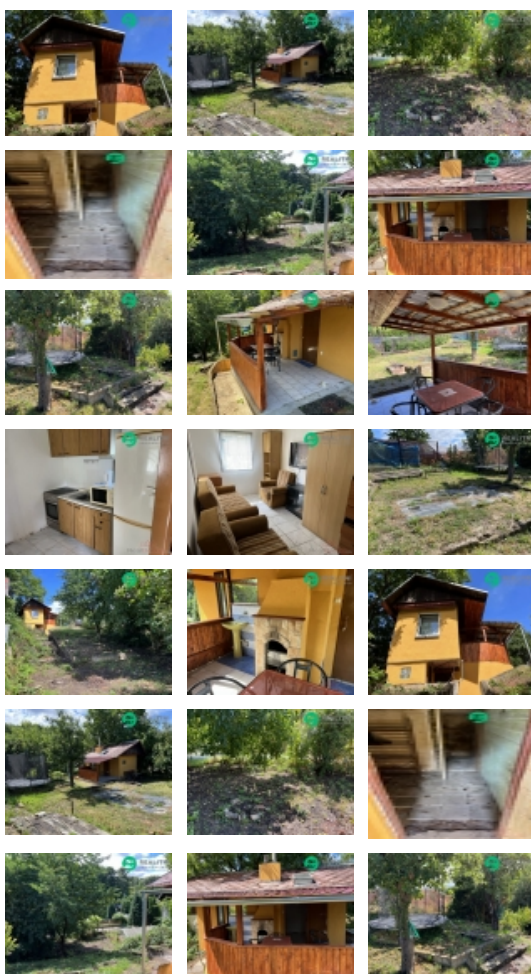

Prodej pozemku 469 m2, zahrada, Litvínov, Janov (okres Most)

Zahrada v Janově u Litvínova

ČÍSLO ZAKÁZKY: RS311156 TYP ZAKÁZKY: prodej

LOKALITA: Litvínov, Janov (okres Most), Krušnohorská

Zahrada v Janově u Litvínova

Prodej chatky s pergolou na vlastním pozemku 469m. Chatka je zděná a podsklepená, je zavedená pitná i užitková sezonní voda a el.en.

Vybavení chatky TV, kuchyňská linka, průtokový ohřivač. Prodej včetně vybavení, ihned k užívání.

CENA: (za nemovitost) **799 000,- Kč**

Informace o nemovitosti

Číslo podlaží v domě	1
Vlastní pozemek (m2)	469
Celková plocha (m2)	469
Plocha parcely (m2)	469
Druh pozemku	zahrada

Prodej pozemku 469 m2, zahrada, Litvínov, Janov (okres Most)