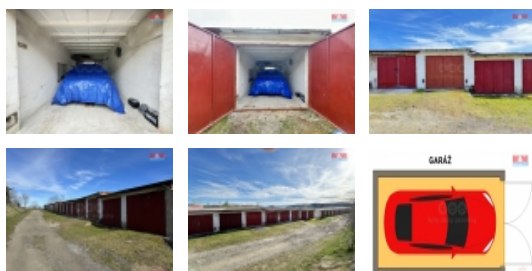

Prodej garáže, Český Krumlov, Vyšný

**M&M reality holding, a.s.****Prodej garáže, 16 m², Český Krumlov**

ČÍSLO ZAKÁZKY: 868682 TYP ZAKÁZKY: prodej

LOKALITA: Český Krumlov, Vyšný

Prodej garáže, 16 m², Český Krumlov

Nabízíme k prodeji prostornou zděnou řadovou patrovou garáž v osobním vlastnictví, situovanou v klidné lokalitě v Nádražní ulici v Českém Krumlově. Tato garáž s užitnou plochou 16,7 m² a zastavěnou plochou 18 m² poskytuje široké možnosti využití. Může sloužit jako bezpečné parkovací místo pro vaše automobily, dílna pro vaše hobby projekty, sklad pro uskladnění náradí a dalšího vybavení, nebo jako útulný úkryt pro Vaši motorku. Vnitřní rozměry garáže jsou 2776 x 6027 cm, s dvoukřídlými plechovými vraty o rozměrech 2030 x 2390 cm. V zadní části garáže je prostor vhodný pro instalaci polic pro uskladnění pneumatik či dalších věcí. Umístění garáže na jižním svahu nad nádražím Českých drah zajišťuje klidné prostředí a zároveň dobrou dostupnost do centra města. Rozvody elektřiny jsou již připravené a pouze čekají na napojení. Pro více informací ohledně financování či prohlídky se obraťte na našeho makléře.