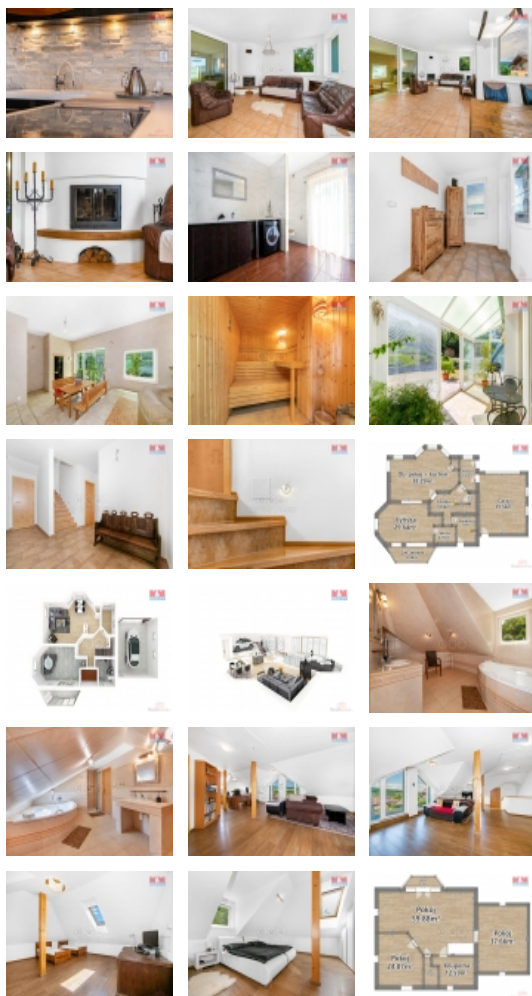

Informace o nemovitosti

Počet podlaží objektu	2
Druh objektu	cihlová
Stav objektu	velmi dobrý
Vlastnictví	osobní
Vlastní pozemek (m²)	899
Vybavení	zahrada
Umístění objektu	okrajová zástavba
Vybaveno	Nezařizeno