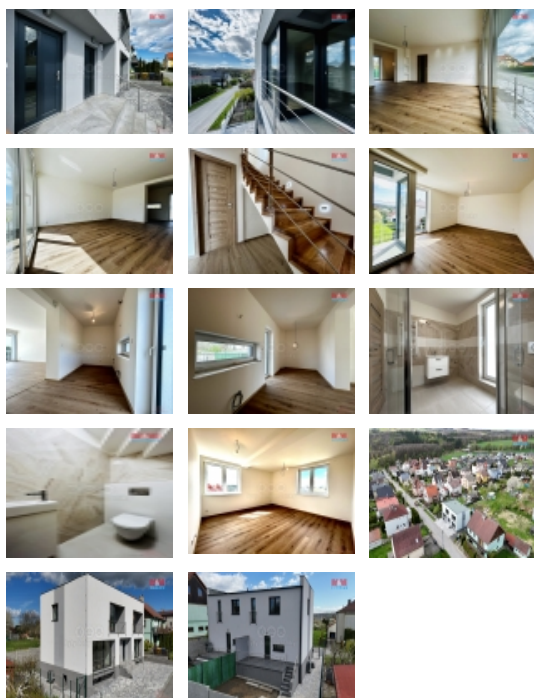

Prodej blokového RD, 106 m², Ludgeřovice (okres Opava)

M&M reality holding, a.s.

Prodej rodinného domu, 106 m², Ludgeřovice, ul. Lesní

ČÍSLO ZAKÁZKY: 868874 TYP ZAKÁZKY: prodej

LOKALITA: Ludgeřovice (okres Opava), Lesní

Prodej rodinného domu, 106 m², Ludgeřovice, ul. Lesní

Nabízíme k prodeji exkluzivní dvoupodlažní podsklepený rodinný dům po rozsáhlé, zdařilé rekonstrukci dispozice 3+kk s užitnou plochou 106m² a s pozemkem o ploše 207m² v obci Ludgeřovice, situované na trase mezi městy Ostrava a Hlučín. Tento moderně řešený dům disponuje systémem vytápění pomocí tepelného čerpadla, alarmem a podlahami z vinylu. Bonusem domu je možnost realizace kuchyňské linky dle vlastních preferencí, kdy náklady v hodnotě 120.000,-Kč jsou již zahrnuty v prodejní ceně nemovitosti. Dům svojí velikostí poskytuje komfortní bydlení v blízkosti bohaté infrastruktury a zároveň nabízí únik od městského ruchu. Jelikož je dům je po vkusné rekonstrukci, zaručuje minimální potřebu dalších investic a okamžité nastěhování. Dalším bonusem domu je umístění v bloku s druhým domem 3+1 po rekonstrukci, jenž je t. č. rovněž nabízen samostatně k prodeji. Nenechte si ujít možnost stát se vlastníky tohoto krásného domova v oblíbené lokalitě Ludgeřovic. Nemovitost čeká na své nové majitele.