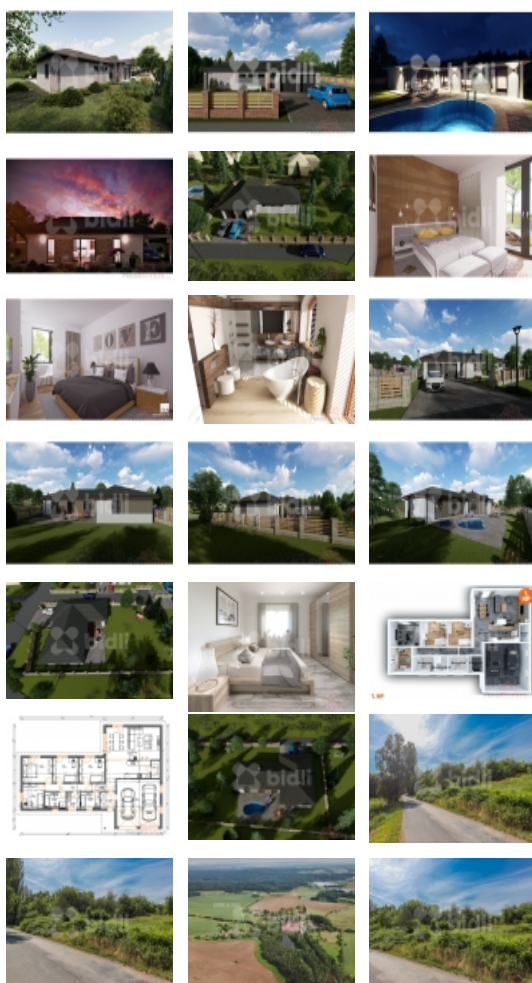

Informace o nemovitosti

Počet podlaží objektu	1
Druh objektu	montovaná
Stav objektu	novostavba
Energetická třída	B - Velmi úsporná
Vlastní pozemek (m²)	735
Umístění objektu	klidná část obce
Vybaveno	Nezařízeno
Doprava	autobus
Zastavěná plocha (m²)	190
Plocha parcely (m²)	735
Užitná plocha (m²)	170
Komunikace	asfaltová
Druh pozemku	pro bydlení
Inženýrské sítě	Elektřina