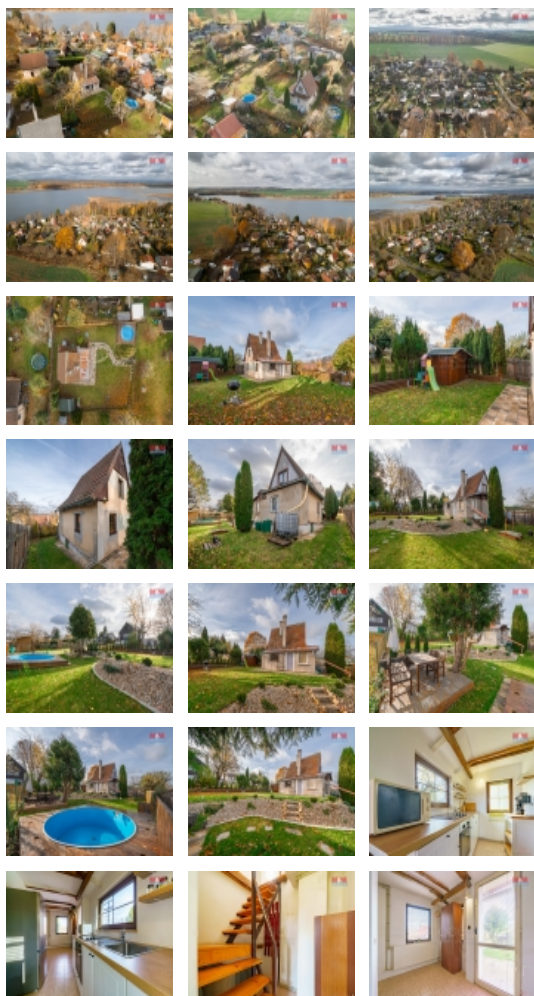

Informace o nemovitosti

Počet podlaží objektu	2
Stav objektu	dobrý
Vlastnictví	osobní
Vlastní pozemek (m²)	402
Vybavení	zahrada
Umístění objektu	klidná část obce
Vybaveno	Nezařizeno
Topení	Lokální - tuhá paliva Ústřední - dálkové
Doprava	silnice autobus
Elektřina	230 V
Voda	vlastní studna
Odpad	Septik