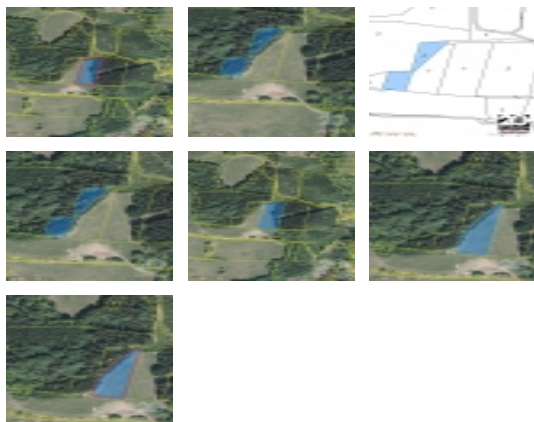

Prodej pozemku , les, Kounov (okres Rychnov nad Kněžnou)

Prodej pozemku v obci Kounov - lesní porost, trvalý travní porost o celkové výměře cca 10.000m²

ČÍSLO ZAKÁZKY: 68201 TYP ZAKÁZKY: prodej

LOKALITA: Kounov (okres Rychnov nad Kněžnou)

Prodej pozemku v obci Kounov - lesní porost, trvalý travní porost o celkové výměře cca 10.000m²

Nabízíme vám ke koupi pozemky v obci Kounov u Dobrušky. Jedná se o soubor tří pozemků, kdy cca 5.000m² je evidováno jako trvalý travní porost a v současné době využíváno jako zemědělská půda (pachtovní smlouva) a druhá část o velikosti přibližně 5.000m² je evidována jako lesní porost. Jedná se o smíšený les středního vzrůstu. Pozemkové parcely se nabízí k prodeji pouze jako celek. Více informací v realitní kanceláři.