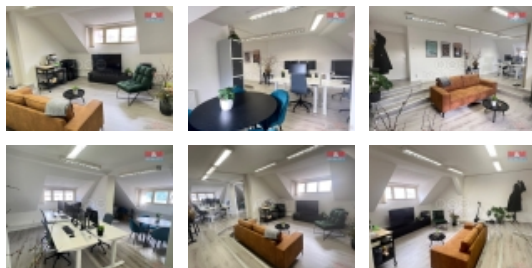

Pronájem kancelářského prostoru, 42 m?, Praha, ul. Národní

ČÍSLO ZAKÁZKY: 869449 TYP ZAKÁZKY: pronájem

LOKALITA: Praha 1, Staré Město, Národní

Pronájem kancelářského prostoru, 42 m?, Praha, ul. Národní

Nabízíme k pronájmu moderní kancelářské prostory v žádané lokalitě Nové Město. Tyto reprezentativní prostory se nachází v panelové stavbě na 4. podlaží z celkových pěti pater. K dispozici jsou 2 místnosti, které jsou ihned připraveny k využití. Prostory jsou díky své poloze a vysokému standardu úprav ideální pro firmy hledající prestižní adresu a moderní pracovní prostředí. Budova se pyšní výbornou dostupností veřejnou dopravou a v blízkosti nechybí ani veškerá občanská vybavenost? restaurace, kavárny či obchody. Nenechte si utéct tuto výjimečnou příležitost a objednejte se na prohlídku.

CENA: (za měsíc) **17 500,- Kč**

Nemovitost nabízí

M&M reality holding a. s.

Krakovská 1675/2
Praha - Nové Město
11000

Informace o nemovitosti

Číslo podlaží v domě	4
Počet podlaží objektu	5
Druh objektu	panelová
Stav objektu	velmi dobrý
Vlastnictví	osobní
Vybavení	výtah
Umístění objektu	centrum
Doprava	MHD metro
Ostatní	Výtah
Užitná plocha (m2)	42
Druh prostor	Kanceláře