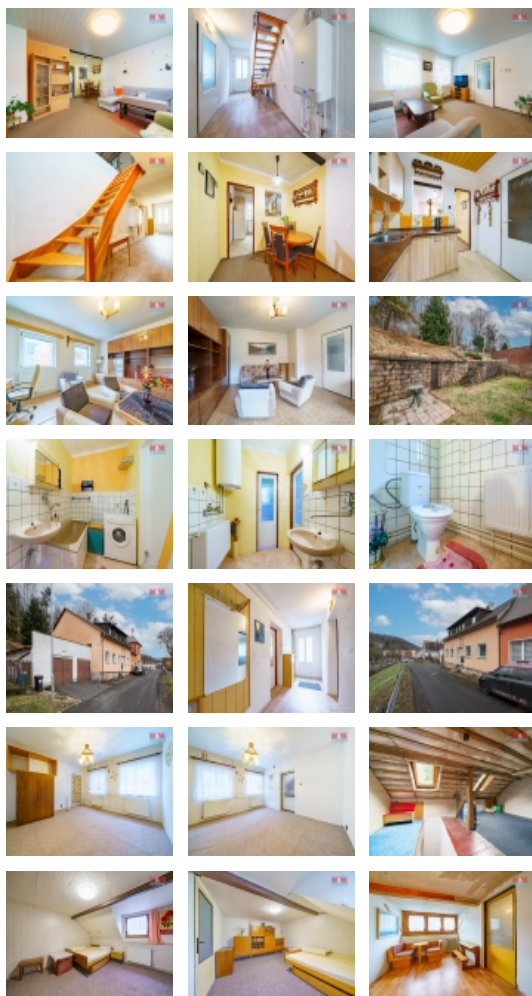

Informace o nemovitosti

Počet podlaží objektu	2
Druh objektu	cihlová
Stav objektu	dobrý
Vlastnictví	osobní
Vlastní pozemek (m²)	550
Vybavení	zahrada
Umístění objektu	klidná část obce
Vybaveno	Nezařizeno
Topení	Lokální - plynové Lokální - elektrické
Doprava	vlak silnice autobus
Elektřina	230 V 380 V
Odpad	Městská kanalizace