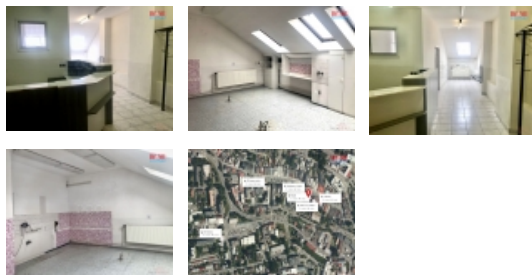

Pronájem obchod a služby, 55 m², Svitavy, ul. náměstí Míru

ČÍSLO ZAKÁZKY: 868370 TYP ZAKÁZKY: pronájem

LOKALITA: Svitavy, Město, náměstí Míru

Pronájem obchod a služby, 55 m², Svitavy, ul. náměstí Míru

Nabízíme k pronájmu nebytové prostory o užitné ploše 55 m² v centru Svitav, ve 2. nadzemním podlaží zděného domu. Tato nemovitost je ideální volbou pro podnikání, ať již hledáte prostory pro kancelář, obchod či služby. Dříve zde úspěšně fungovala zubní ordinace, což otevírá možnosti i pro další zdravotnické služby. Prostory jsou rozděleny na hlavní místnost, které dominuje světlo a prostor, přilehlou chodbu sloužící jako recepce, další místnost nabízející různé využití a sociální zázemí. Ihned k dispozici. Pro další informace nebo domluvení prohlídky nás neváhejte kontaktovat.

CENA: (za měsíc) **8 000,- Kč**

Nemovitost nabízí

M&M reality holding a. s.

Krakovská 1675/2
Praha - Nové Město
11000

Informace o nemovitosti

Číslo podlaží v domě	2
Počet podlaží objektu	2
Druh objektu	cihlová
Stav objektu	dobrý
Vlastnictví	osobní
Vlastní pozemek (m²)	226
Umístění objektu	centrum
Topení	Lokální - plynové
Doprava	vlak silnice MHD autobus
Elektřina	230 V