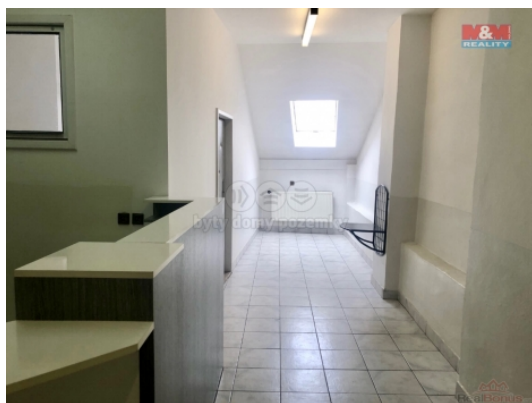

Pronájem obchod a služby, 55 m², Svitavy, ul. náměstí Míru

ČÍSLO ZAKÁZKY: 868370 TYP ZAKÁZKY: pronájem

LOKALITA: Svitavy, Město, náměstí Míru

Pronájem obchod a služby, 55 m², Svitavy, ul. náměstí Míru

Nabízíme k pronájmu nebytové prostory o užitné ploše 55 m² v centru Svitav, ve 2. nadzemním podlaží zděného domu. Tato nemovitost je ideální volbou pro podnikání, ať již hledáte prostory pro kancelář, obchod či služby. Dříve zde úspěšně fungovala zubní ordinace, což otevírá možnosti i pro další zdravotnické služby. Prostory jsou rozděleny na hlavní místnost, které dominuje světlo a prostor, přilehlou chodbu sloužící jako recepce, další místnost nabízející různé využití a sociální zázemí. Ihned k dispozici. Pro další informace nebo domluvení prohlídky nás neváhejte kontaktovat.

CENA: (za měsíc) **8 000,- Kč**

Nemovitost nabízí

M&M reality holding a. s.

Krakovská 1675/2
Praha - Nové Město
11000

Informace o nemovitosti

Číslo podlaží v domě	2
Počet podlaží objektu	2
Druh objektu	cihlová
Stav objektu	dobrý
Vlastnictví	osobní
Vlastní pozemek (m²)	226
Umístění objektu	centrum
Topení	Lokální - plynové
Doprava	vlak silnice MHD autobus
Elektřina	230 V