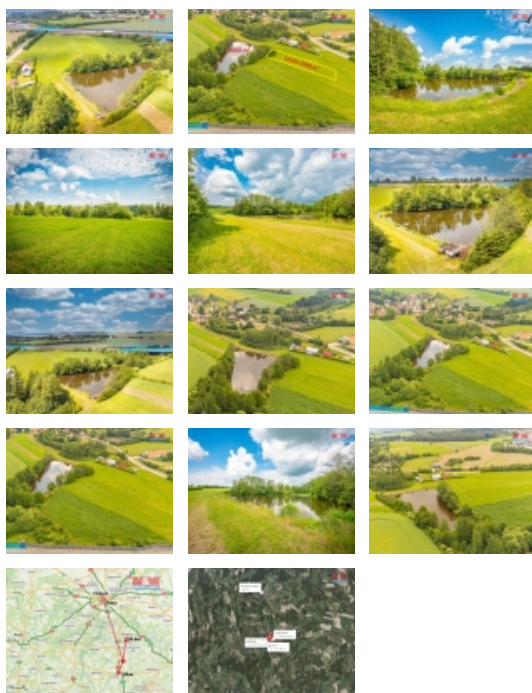

### Prodej rybníku s pozemky, 8010 m?, Mitrovice - Mezno.

ČÍSLO ZAKÁZKY: 840046 TYP ZAKÁZKY: prodej

LOKALITA: Mezno, Mitrovice (okres Benešov)

#### Prodej rybníku s pozemky, 8010 m?, Mitrovice - Mezno.

Nabízíme na prodej soubor pozemků, který se skládá z vodní plochy o velikosti 4892 m?, louky s výměrou 2349 m? a dalších menších navazujících pozemků. Na rybníku byla zhotovena nová hráz a stavidlo, hloubka cca 2 metry a má zajištěn přítok i odtok Chotovinským potokem. V minulosti byl pronajímán pro chov ryb, v současné době bez využití. Více informací získáte u makléře.

#### Informace o nemovitosti

Stav objektu	velmi dobrý
Vlastnictví	osobní
Vlastní pozemek (m2)	8010
Umístění objektu	okrajová zástavba
Doprava	silnice
Druh pozemku	trvalý travní porost

Prodej pozemku , trvalý travní porost, Mezno, Mitrovice (okres Benešov)