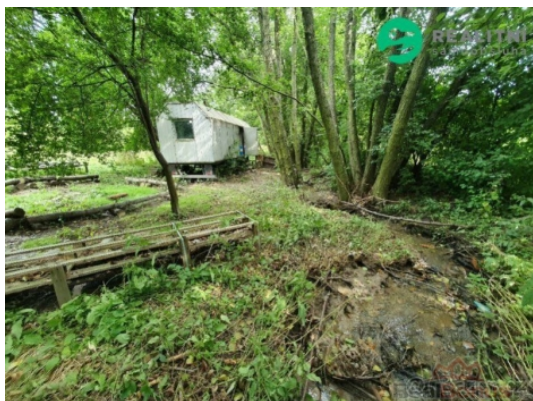

Prodej pozemku 6 282 m2, zahrada, Olšany (okres Vyškov)

Zahrada, 6282 m2, Olšany

ČÍSLO ZAKÁZKY: RS311355 TYP ZAKÁZKY: prodej

LOKALITA: Olšany (okres Vyškov)

Zahrada, 6282 m2, Olšany

Nabízíme prodej pozemků v obci Olšany o celkové výměře 6282 m2.

Jedná se o spojené sousedící pozemky o výměře 3037 m2 a 3245 m2. Pozemek je dlouhý přes 200 metrů a v nejužším místě je široký 31 metrů. Krajem pozemku protéká potůček a z jedné strany sousedí bezprostředně ze stavebními pozemky, z boku pak s bývalou farmou Bolka Polívky a se zadní strany pak s krásným vzrostlým lesem.

Pozemky jsou z části zatravněny a z části jsou na nich nižší i vyšší náletové dřeviny, především olše a osiky. Kolem potůčku jsou pak vzrostlé olše. Na pozemku se nachází stará kopaná studna a je zde uzamykatelná maringotka s kamny určená především pro uložení náradí. Je zde vysázeno také 10 ovocných stromů (švestky). Sítě v dosahu. Vhodné jako investice. Cena 438 Kč za m2.

CENA: (za nemovitost) **2 751 516,- Kč**