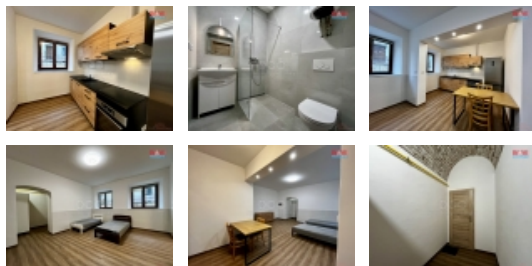

Pronájem bytu 1+kk, 42 m², Česká Třebová, ul. Klácelova

ČÍSLO ZAKÁZKY: 869673 TYP ZAKÁZKY: pronájem

LOKALITA: Česká Třebová (okres Ústí nad Orlicí), Klácelova

Pronájem bytu 1+kk, 42 m², Česká Třebová, ul. Klácelova

Nabízíme Vám k dlouhodobému pronájmu bytovou jednotku o dispozici 1+kk, která se nachází v 1.NP rodinného domu. Byt prošel rekonstrukcí a nachází se v centru města Česká Třebová na ulici Klácelova. Dispozice: vstupní chodba, kuchyň s pokojem, koupelna s WC. Byt je pronajímán vybavený a je vhodný maximálně pro dva lidi. Má podlahové vytápění, ohřev vody bojlerem. Byt má vlastní vstup. Volný je od 1.5. 2024. Platí se nájemné + energie, vratná kauce a poplatek RK. Pokud Vás tato novinka zaujala, zavolejte si pro více informací a domluvte si termín prohlídky.

CENA: (za měsíc) **9 000,- Kč**

Informace o nemovitosti

Dispozice bytu	1+kk
Číslo podlaží v domě	1
Počet podlaží objektu	1
Druh objektu	cihlová
Stav objektu	po rekonstrukci
Vlastnictví	osobní
Umístění objektu	centrum
Vybaveno	Nezaříděno
Topení	Lokální - plynové
Doprava	vlak silnice autobus
Elektřina	230 V

Nemovitost nabízí

M&M reality holding a. s.

Krakovská 1675/2
Praha - Nové Město
11000