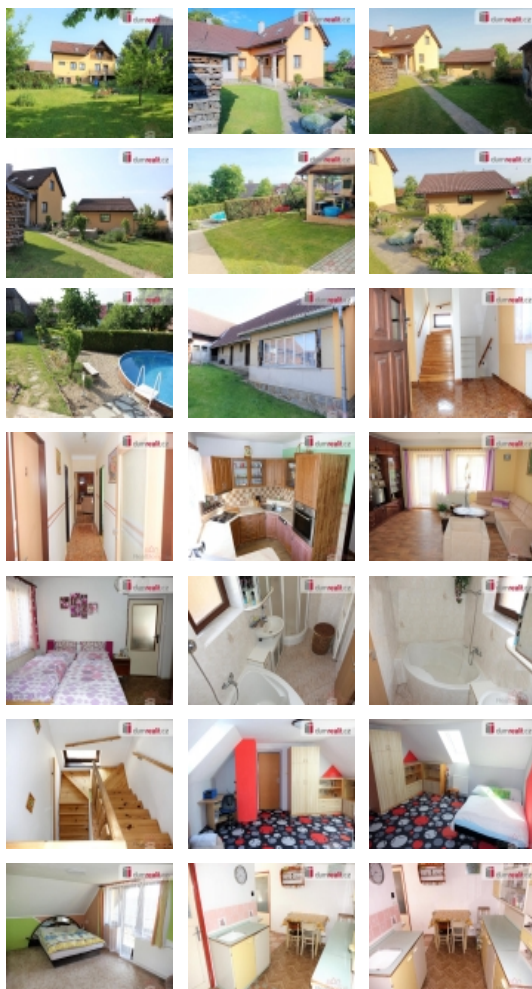

### Prodej samostatného RD, 200 m<sup>2</sup>, Snět (okres Benešov)

uvedená cena je včetně právního servisu a odměny RK, Dumrealit.cz Vám zprostředkuje prodej venkovského stavení v klidné části obce Snět u Dolních Kralovic. Nemovitost stojí na pozemku situovaném na jihovýchod o celkové výměře 2.161 m<sup>2</sup>, z čehož cca 165 m<sup>2</sup> je zastavěno hlavní stavbou tvořící dvě bytové jednotky a vedlejšími stavbami o rozlohách cca 400 m<sup>2</sup>. Na uzavřený dvorek se vchází přes průjezd, který slouží mimo jiné i jako parkovací stání pro automobily. Dvorek je rozsáhlý, mírně svažité, rozdělený na odpočinkovou zónu s pergolou a bazénem, okrasnou zahradu osázenou květinami a keři, zbytek slouží jako zahrada s ovocnými stromy. Původní dům se sedlovou střechou z třicátých let minulého století byl zčásti přestavěn, kolaudace proběhla v r. 2009. Jsou zde dvě bytové jednotky, původní 1+1 s verandou, koupelnou, WC a spíží, vyžaduje rekonstrukci. Nová část domu je podsklepená prádelna, kotelna a technická místnost. V přízemí se nachází kuchyň, obývací pokoj se vstupem na terasu, ložnice, koupelna a samostatné WC. V 1.NP sestává ze dvou pokojů, komory a nevyužitého prostoru, vhodného k vestavbě ložnic. IS: elektřina - 230 a 380V, voda dva zdroje napojené do domu, vlastní studna a obecní vodovod, odpady jsou svedené do kanalizace. Vytápění ústřední topení na tuhá paliva. Elektřina je přivedená i do pergoly a stodoly. Střešní krytiny: na obytné části betonové tašky, na stodolách a chlévě eternit. Obec Snět se nachází v malebné přírodě na rozhraní Středočeského kraje a Vysočiny, v blízkosti vodní nádrže Švihov. Základní občanská vybavenost v nedalekých Dolních Kralovicích MŠ, ZŠ, pošta, ochody s potravinami a smíšeným zbožím, restaurace. Exit D1 66 km (sjezd Loket) je vzdálený 9 km. Pro více informací volejte na uvedené telefonní číslo, v případě zájmu pomůžeme se zajištěním financování. Doporučuji osobní prohlídku. Ev. číslo: 643632. Energetický štítek: G