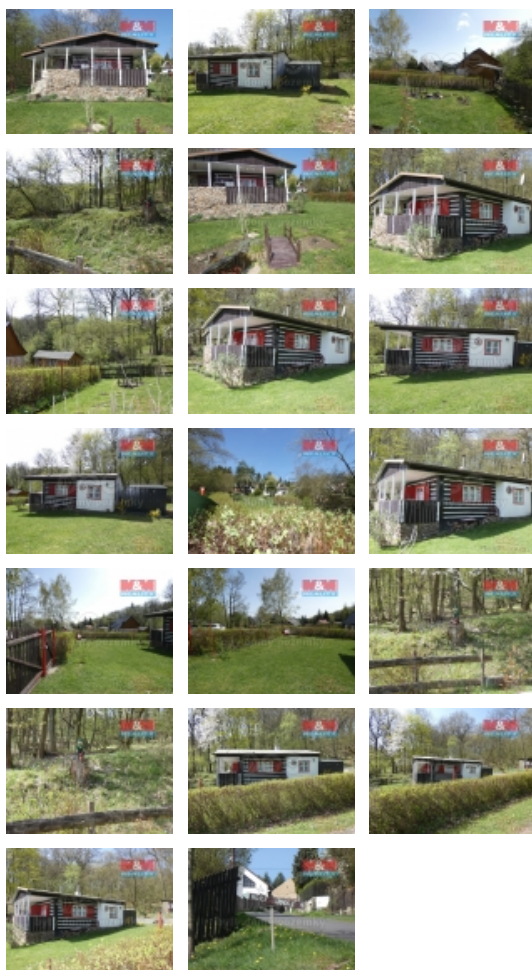

Informace o nemovitosti

Počet podlaží objektu	1
Druh objektu	smíšená
Stav objektu	velmi dobrý
Vlastnictví	osobní
Vlastní pozemek (m2)	497
Umístění objektu	klidná část obce
Vybaveno	Nezařizeno
Elektrina	230 V
Odpad	Septik
Počet míst k parkování	1
Užitná plocha (m2)	497
Poloha objektu	samostatný