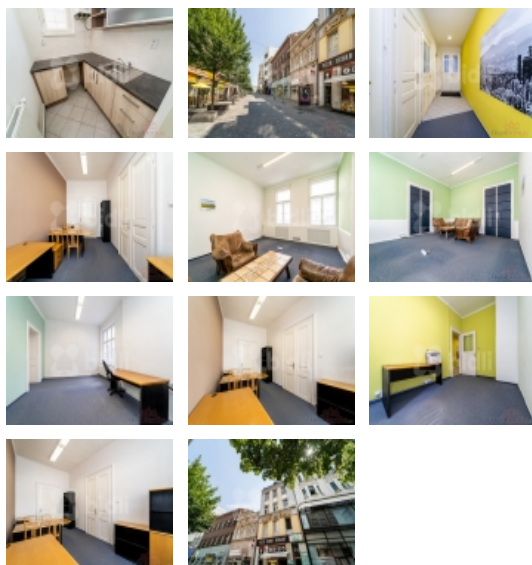

Pronájem kanceláří, Ostrava, Moravská Ostrava (okres Ostrava-město)

Pronájem kanceláří v centru Ostravy, 28. října, Moravská Ostrava

ČÍSLO ZAKÁZKY: 222430 TYP ZAKÁZKY: pronájem

LOKALITA: Ostrava, Moravská Ostrava (okres Ostrava-město)

Pronájem kanceláří v centru Ostravy, 28. října, Moravská Ostrava

Nabízím Vám pronájem celého 2. patra kanceláří v centru Ostravy, na ul. 28. října, poblíž Masarykova náměstí. K dispozici jsou 4 kanceláře (3 samostatné, 1 průchozí), kuchyňka a toaleta. Prostory lze využít jako kanceláře, studio, případně cokoli Vás napadne.

Objekt je na strategickém místě přímo v centru města. Pro více informací mě kontaktujte a domluvíme si Váš termín prohlídky.

CENA: (za měsíc) **11 000,- Kč**

Informace o nemovitosti

Číslo podlaží v domě	3
Počet podlaží objektu	5
Druh objektu	cihlová
Stav objektu	velmi dobrý
Umístění objektu	centrum
Vybaveno	Částečně zařízeno
Topení	Ústřední - plynové
Doprava	vlak dálnice silnice MHD autobus
Elektřina	230 V
Voda	dálkový vodovod

Nemovitost nabízí

Bidli reality, a.s.

Jindřišská 889/17
Nové Město
110 00 Praha 1