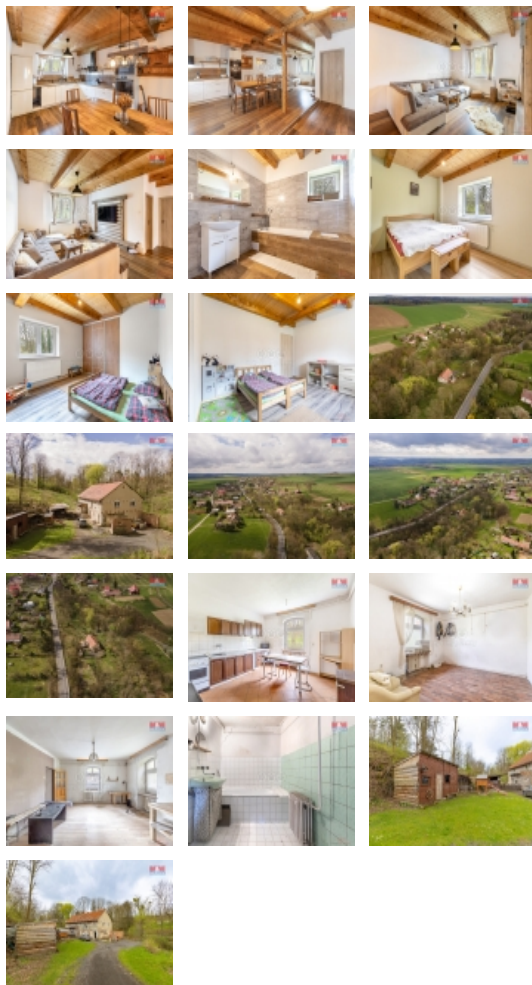

Prodej samostatného RD, 200 m2, Vrchy (okres Nový Jičín)

M&M reality holding, a.s.

Prodej rodinného domu, 200 m², Vrchy

ČÍSLO ZAKÁZKY: 870011   TYP ZAKÁZKY: prodej

LOKALITA: Vrchy (okres Nový Jičín)

Prodej rodinného domu, 200 m², Vrchy

Nabízíme exkluzivně k prodeji rodinný dům v krásné a klidné lokalitě Vrchy, který je ideální pro milovníky venkovského života a chov hospodářských zvířat. Tento dům je ideální pro vícegenerační bydlení a nabízí byt 2+1 a nově dokončenou vestavbu 3+kk (v roce 2023) s moderním vybavením. Dům disponuje prostornou půdou a sklepy pro další úložné prostory nebo možné hobby dílny. Vytápění je řešeno automatickým kotlem na tuhá paliva, který zajišťuje efektivní a pohodlné vytápění. Dům má svůj vlastní zdroj vody z vrtného vrtu na pozemku pro nezávislý a ekonomický přístup k vodě. Pozemek nabízí skvělé podmínky pro chov zvířat díky existujícím stájím na pozemku. Pro odpočinek a zábavu s přáteli je k dispozici zahradní domek, který lze využít jako domácí hospůdku nebo místo pro relaxaci. Navíc, potenciální revitalizaci domu lze řešit přes program "Zelená úspora", což může přinést novým majitelům významné finanční úspory. Pro více informací kontaktujte makléře.

CENA: (za nemovitost) **3 600 000,- Kč**

Informace o nemovitosti

Počet podlaží objektu	1
Druh objektu	cihlová
Stav objektu	dobrý
Vlastnictví	osobní
Vlastní pozemek (m2)	2016
Vybavení	sklep
Umístění objektu	okrajová zástavba
Topení	Lokální - tuhá paliva Lokální - elektrické
Doprava	autobus