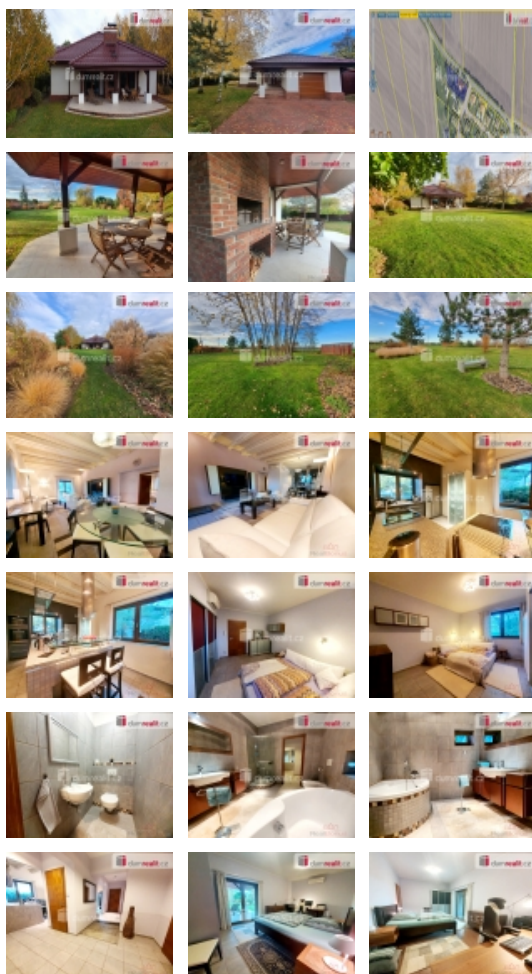

Prodej samostatného RD, 121 m², Zlonín (okres Praha-východ)

dumrealit.cz®

Prodej samostatného RD, 121 m², Zlonín (okres Praha-východ)

ČÍSLO ZAKÁZKY: 646547 TYP ZAKÁZKY: prodej

LOKALITA: Zlonín (okres Praha-východ), Jabloňové zahrady

Prodej samostatného RD, 121 m², Zlonín (okres Praha-východ)

, exkluzivně, prodej rodinného zděného domu o dispozici 3+kk, s podlahovou plochou 121 m² v obci Zlonín nedaleko Prahy. Jedná se o dům s masivní vyzdívkou z pravých pálených cihel, s garáží v domě a venkovním krbem, který je součástí domu a hlavní velkoryse zastřešené terasy. Novostavba z roku 2010 je ve výborném stavu, v nadstandardním provedení na vskutku ojediněle velkém pozemku s naprostým soukromím. Na pozemku je k dispozici ještě dřevěná kůlna, kde se nachází také elektrocentrála. Dům je napojen na všechny inženýrské sítě. Konkrétně vodovod (do řadu), kanalizace (do řadu), elektro (plyn je přiveden na hranici pozemku, aktuálně není zapojen). Vytápění domu řeší tepelné čerpadlo (země-voda). Podlahové topení je zavedeno ve všech místnostech, a rovněž klimatizace ve všech místnostech. (řídící jednotka diskrétně umístěna na půdě ve speciálních žáruvzdorném tunelu). Na domě jsou předokenní rolety u všech obytných místností (jsou elektricky i centrálně ovládané). Sítě proti hmyzu Climax pro všechna okna, velké posuvné (exkluzivní) na francouzských oknech. V domě je zvýšený strop z masivních dřevěných trámů mořených na bílo v hlavní obytné zóně a kuchyni. Okna jsou plastová s dvojsklem a nerozbitnou folií. Povrch podlah tvoří kvalitní keramická dlažba. Kuchyň disponuje těmito spotřebiči: Miele Parní trouba s mikrovlnkou, horkovzdušná trouba s pyrolýzou, Bosch indukční varná deska a myčka; americká lednice, žulová pracovní deska