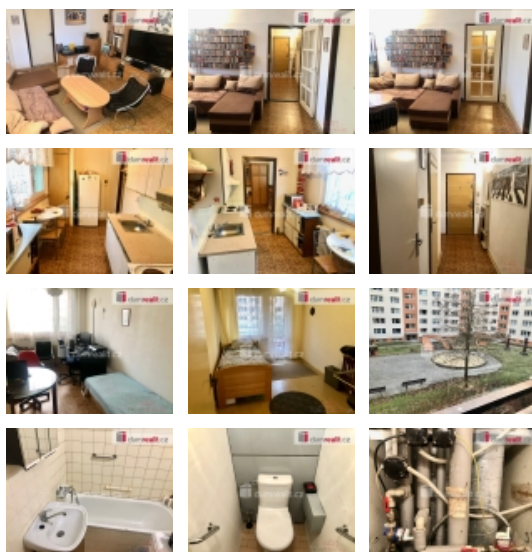

Nemovitost nabízí

dumrealit.cz