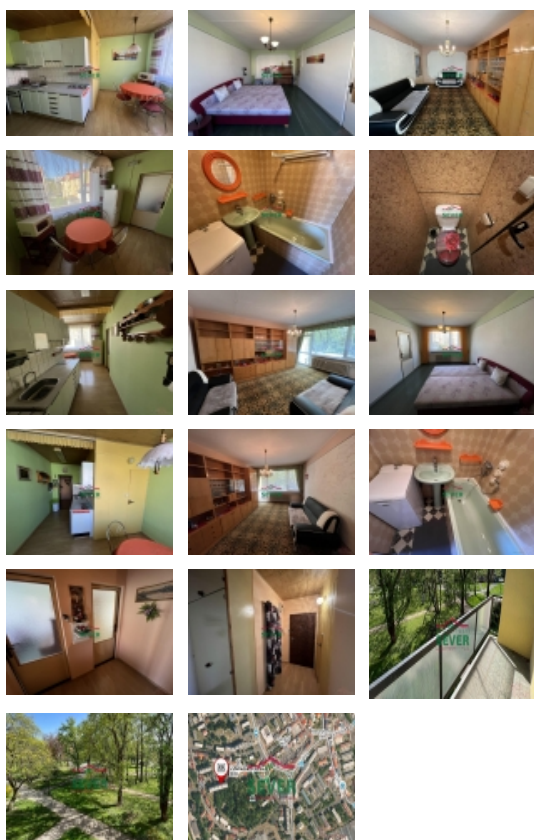

Nemovitost nabízí

Nemovitosti SEVER s.r.o.

Josefa Skupy 2357, 434 01 Most