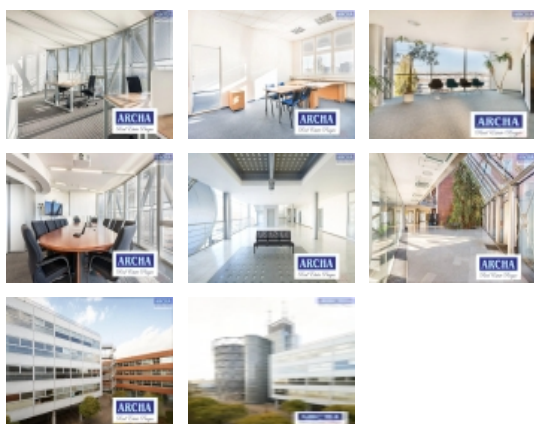

Informace o nemovitosti

Nemovitost nabízí

ARCHA realitní kancelář

Realitní makléř

Černý Milan

Mobil: +420 737 851 059

archa-rk@seznam.cz