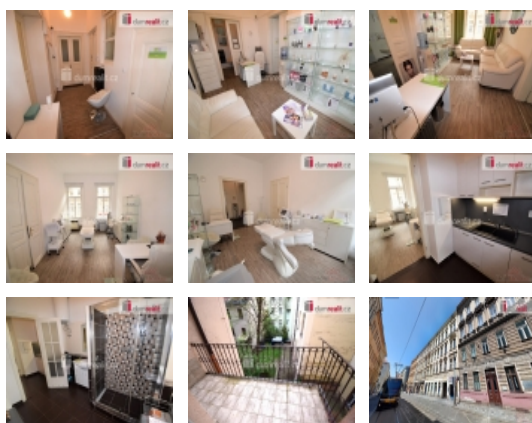

+popl. 2000, Zúčtovatelné poplatky za vodu a společné náklady domu. Elektřina a plyn se převádí na nájemce., Dumrealit.cz Vám zprostředkuje Pronájem obchodního prostoru o ploše 108m v prvním patře původního cihlového domu v ul. Lidická. Prostor má 3 samostatné místnosti s prostornou vstupní halou, k dispozici je dále šatna, technická místnost, kompletní moderní koupelna nebo balkon o velikosti 11m. Prostor je kolaudován a sloužil jako kosmetický salon/centrum estetické péče, dříve i jako kanceláře. Lokalita je naprosto strategická na rušné ulici Lidická u zastávky tramvaje Zborovská, 3 minuty pěšky na OC Nový Smíchov, na druhou stranu Karlovo náměstí přes Palackého most. Doporučuji prohlídku i s ohledem na případnou včasnou domluvu možného přenechávaného vybavení. Ev. číslo: 646915. Energetický štítek: D