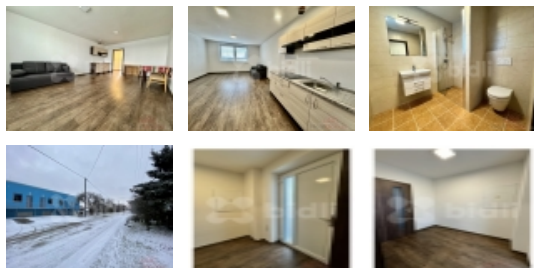

Pronájem bytu 1+kk, 42 m2, OV, Brno, Přízřenice (okres Brno-město), ul. Vídeňská

Pronájem bytu 1+kk, 42m2

ČÍSLO ZAKÁZKY: 222455 TYP ZAKÁZKY: pronájem

LOKALITA: Brno, Přízřenice (okres Brno-město),
Vídeňská

Pronájem bytu 1+kk, 42m2

Nabízíme pronájem bytu, jedná se o novostavbu velmi prostorného bytu 1+kk s podlahovou plochou 42m2 v klidné městské části Brno Přízřenice. U bytu je bezproblémové parkování. Volné ihned

CENA: (za měsíc) **12 000,- Kč**

Informace o nemovitosti

Dispozice bytu	1+kk
Číslo podlaží v domě	2
Počet podlaží objektu	2
Celková podlahová plocha (m2)	42
Druh objektu	cihlová
Stav objektu	novostavba
Vlastnictví	osobní
Topení	Ústřední - dálkové
Doprava	vlak dálnice silnice MHD autobus letišťe
Voda	dálkový vodovod
Odpad	Městská kanalizace
Občanská vybavenost	Škola Školka Zdravotnická zařízení Pošta Supermarket Kompletní síť obchodů a služeb Restaurace Místní úřad Kulturní zařízení Koupaliště