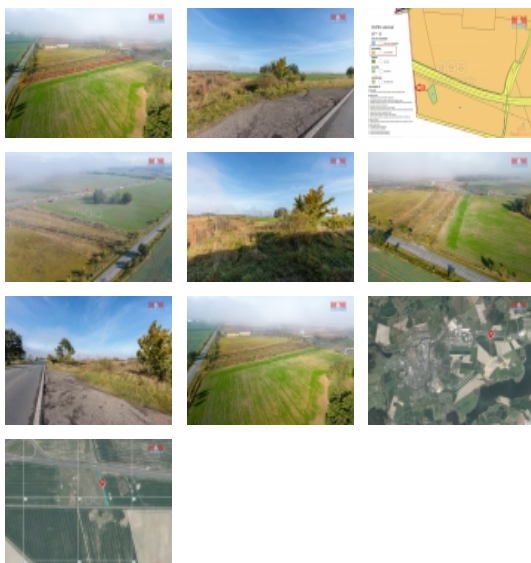

### Prodej pozemku, 1884 m?, Odrava

ČÍSLO ZAKÁZKY: 850744 TYP ZAKÁZKY: prodej

LOKALITA: Odrava (okres Cheb)

#### Prodej pozemku, 1884 m?, Odrava

Jste na správném místě, pokud hledáte pozemek, který má to nejlepší z obou světů - produktivní zemědělský půdu a vynikající dostupnost. S hrdostí vám představujeme pozemek o rozloze 1884 m?. Ten se nachází v malebné oblasti Odrava, v katastrálním území Potočiště, doslova jen kousek od dálnice D6. Vzhledem k poloze pozemku je strategickým místem pro umístění mobilního billboardu nebo nástěnného billboardu. Podle stávajícího, platného Územního plánu je pozemek veden, jako plocha využití - Plochy zemědělské. Přípustné využití pozemku, je uvedeno v legendě. Využijte této nabídky a domluvte si prohlídku ještě dnes.

### Informace o nemovitosti

Stav objektu	dobrý
Vlastnictví	osobní
Vlastní pozemek (m2)	1884
Umístění objektu	okrajová zástavba
Druh pozemku	zemědělská