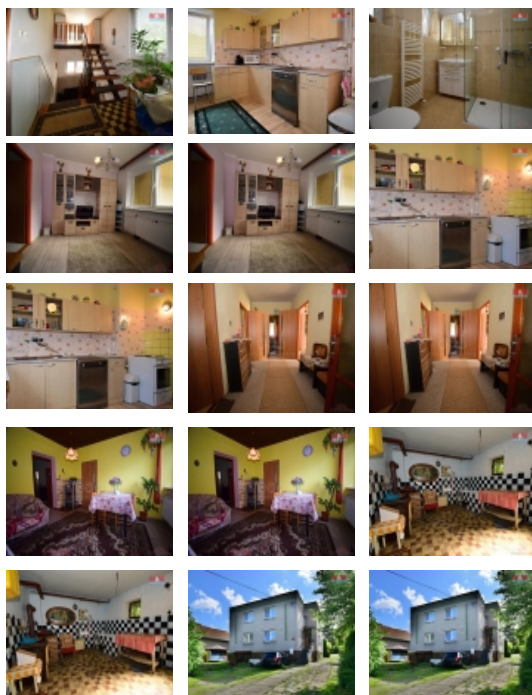

Informace o nemovitosti

Počet podlaží objektu	1
Druh objektu	smíšená
Stav objektu	dobrý
Vlastnictví	osobní
Vlastní pozemek (m²)	195
Vybavení	balkon sklep
Umístění objektu	klidná část obce
Telekomunikace	Telefon Internet