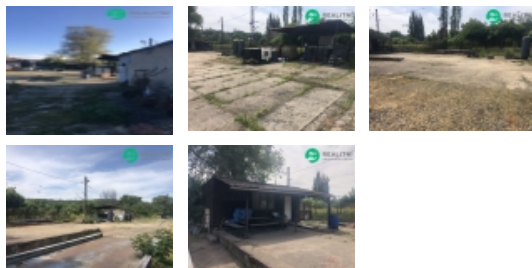

Prodej pozemku 1 400 m², určený pro komerční výstavbu, Obrnice (okres Most)

pozemek až 2000 m² Obrnice 43521

ČÍSLO ZAKÁZKY: RS311357 TYP ZAKÁZKY: prodej

LOKALITA: Obrnice (okres Most)

pozemek až 2000 m² Obrnice 43521

Nabízím k prodeji stavební pozemek v Obrnicích (PSČ 43521) o výměře až 2000m². Rovina, částečně betonová plocha a šterková plocha. Přípojky: elektrika, plyn není zaveden, kanalizace není, voda v dostupnosti. Vhodné pro komerční účely nebo jako manipulační a skladová plocha. Objekty na pozemku - unimo buňka, sklad, přístřešek jsou zkolaudovány, k rekonstrukci. Přímý majitel.

CENA: (za nemovitost) **1 500 000,- Kč**

Informace o nemovitosti

Číslo podlaží v domě	1
Vlastní pozemek (m²)	1400
Celková plocha (m²)	1400
Plocha parcely (m²)	1400
Druh pozemku	pro komerční výstavbu

Nemovitost nabízí

Realitní Samoobsluha s.r.o.

Osadní 1053/28
Holešovice
Praha 7
17000