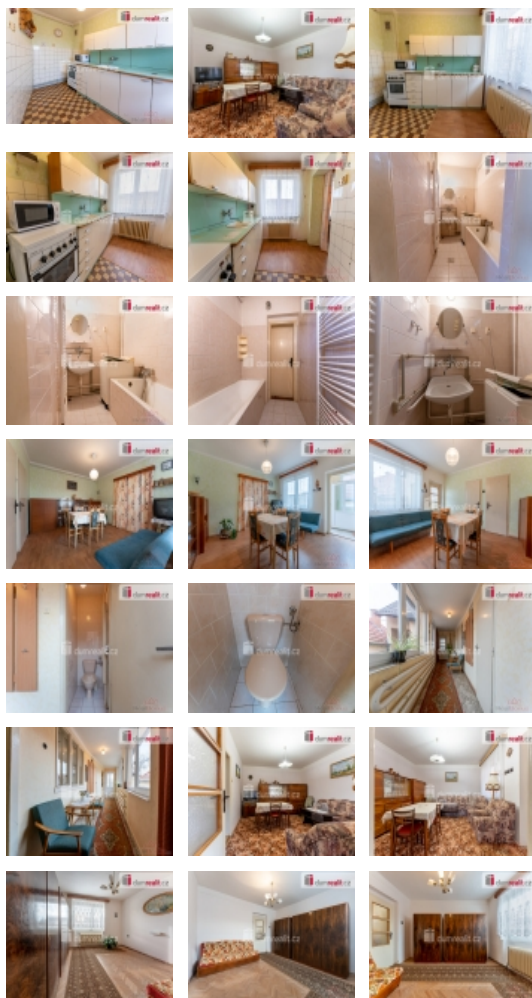

Informace o nemovitosti

Počet podlaží objektu	1
Celková podlahová plocha (m²)	115
Druh objektu	cihlová
Stav objektu	velmi dobrý
Energetická třída	G - Mimořádně nevhodná
Vlastní pozemek (m²)	291
Počet míst k parkování	1
Zastavěná plocha (m²)	180