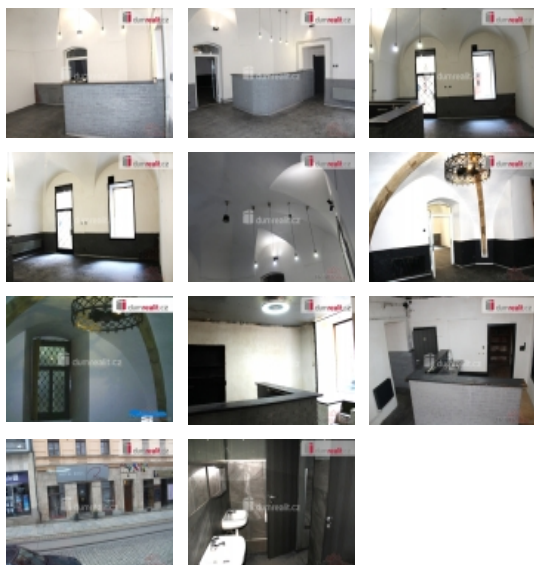

Nemovitost nabízí

dumrealit.cz