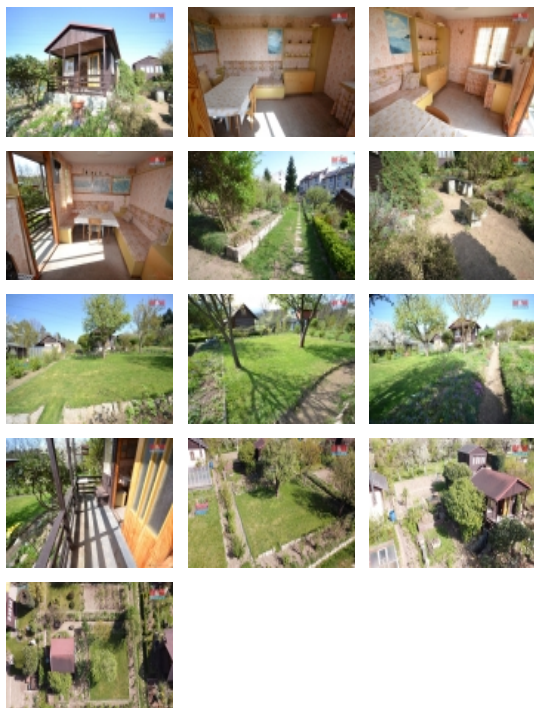

### Prodej chaty se zahradou, Liberec - Staré Pavlovice

ČÍSLO ZAKÁZKY: 870387 TYP ZAKÁZKY: prodej

LOKALITA: Liberec, Hlávkova

#### Prodej chaty se zahradou, Liberec - Staré Pavlovice

Nabízíme k prodeji dřevěnou chatu s udržovanou zahradou v zahrádkářské kolonii ve Starých Pavlovicích v Liberci. Chata má zděné základy s pěkným sklepem, kde jsou dvě místnosti. Samotná chata je dřevěná, je do ní přivedena elektrika a přímo u chaty je přivedena užitková voda a nedaleko u přístupu pitná. Celková výměra pozemku je 408 m<sup>2</sup>. Na pozemku jsou ovocné keře a stromy.

#### Informace o nemovitosti

Počet podlaží objektu	1
Druh objektu	dřevěná
Stav objektu	dobrý
Vlastnictví	osobní
Vlastní pozemek (m <sup>2</sup> )	408
Vybavení	sklep zahrada
Umístění objektu	klidná část obce
Topení	Lokální - elektrické
Doprava	silnice MHD
Elektrika	230 V
Voda	dálkový vodovod na hranici
Plyn	Není
Občanská vybavenost	Škola Školka Zdravotnická zařízení Pošta Kompletní síť obchodů a služeb