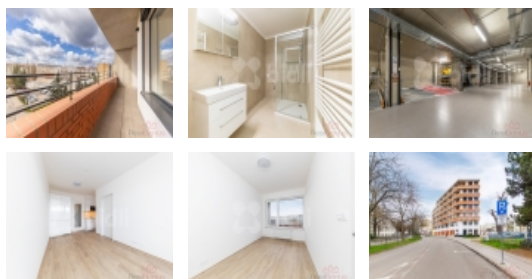

Pronájem bytu 2+kk, 49 m², OV, Brno, Staré Brno (okres Brno-město), ul. Křídlovická

Pronájem novostavby bytu 2+kk s parkováním na ul. Křídlovická

ČÍSLO ZAKÁZKY: 222492 TYP ZAKÁZKY: pronájem

LOKALITA: Brno, Staré Brno (okres Brno-město), Křídlovická

Pronájem novostavby bytu 2+kk s parkováním na ul. Křídlovická

Exkluzivně nabízím k pronájmu nový byt 2+kk s lodžíí, včetně parkovacího stání pro automobil v novostavbě bytového domu na ulici Křídlovická v Brně.

Byt má celkovou plochu cca 49m²+ lodžie a nachází se ve 5.NP domu s výtahem.

Dispoziční řešení bytu tvoří předsiň, obývací pokoj s kuchyňským koutem, ložnice, koupelna, samostatné WC. Byt je úplně nový s výhodami prvního nájemce.

Parkování je zajištěno v zakladači, takže nemusíte ztrácet čas hledáním parkovacího místa.

Perfektní lokalita pro bydlení v klidu, s výbornou dostupností MHD a přitom na dosah všech potřebných obchodů, restaurací a sportovních aktivit.

Byt disponuje vybavenou kuchyňskou linkou včetně spotřebičů (lednice, mraznička, indukční deska, varná trouba, digestoř, myčka nádobí, mikrovlnná trouba) v koupelně je sprchový kout a místo na pračku i sušičku prádla, samostatné WC s umyvadlem, dálkově ovládané předokenní žaluzie.

Měsíční nájemné je 17.500,-Kč + 1.500,-Kč parkování + 2.620,-Kč zálohy za služby včetně energií. Internet si sjedná nájemce na svůj náklad (možnost od spol. Netbox optický kabel).

Vratná jistina (kauce) pronajímateli je ve výši 22.000,-Kč

Byt je vhodný max. pro 2 osoby, nekuřáky a k dispozici pro nastěhování je ihned.

Pro více informací nebo sjednání prohlídky mne kontaktujte.

CENA: (za měsíc) **17 500,- Kč**

Nemovitost nabízí

Bidli reality, a.s.

Jindřišská 889/17
Nové Město
110 00 Praha 1