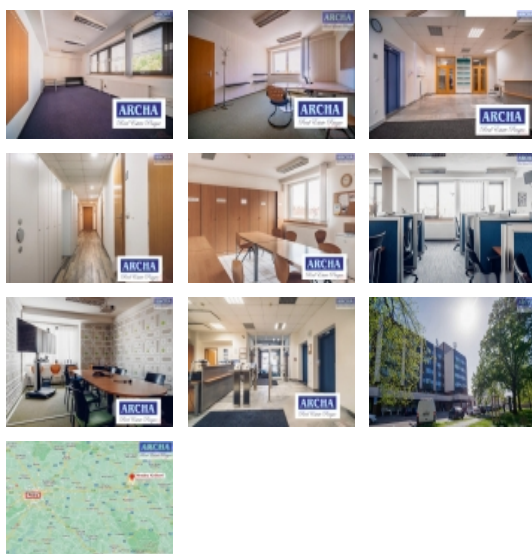

Informace o nemovitosti

Číslo podlaží v domě 2

Počet podlaží objektu 6

Nemovitost nabízí

ARCHA realitní kancelář

Realitní makléř

Černý Milan

Mobil: +420 737 851 059

archa-rk@seznam.cz