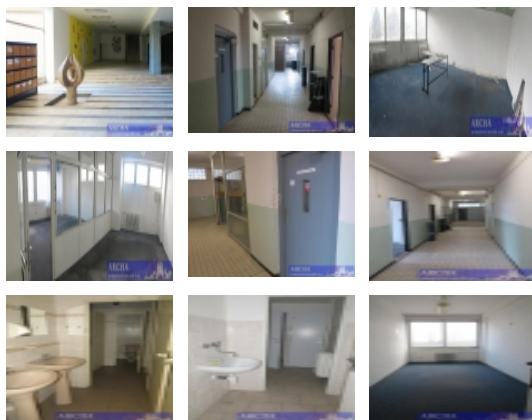

Pronájem komerčního objektu : Administrativní b., Praha 6, Ruzyně

Nemovitost nabízí

ARCHA - průmyslová

kancelář spol s.r.o.

Praha 5 - Košíře, BUSINESS CENTRUM
KLAMOVIKA, Plzeňská 155/113, PSČ
15000

Realitní makléř

ČERNÝ Pavel

Mobil: +420 608 827 778

archa.sklady@seznam.cz

Pronájem kanceláří od 25 m² do cca 120 m², admin budova, Praha 6 Ruzyně

ČÍSLO ZAKÁZKY: 1881/2392 TYP ZAKÁZKY: pronájem

LOKALITA: Praha 6, Ruzyně

Pronájem kanceláří od 25 m² do cca 120 m², admin budova, Praha 6 Ruzyně

Cena: 70 Kč/m²/měsíc + zál. na služby

Nájem kanceláří v administrativní budově. Dnes v původním stavu, k nájmu upravené dle klienta, vymalované a čisté.

Celky od 25 m² samostatně, Osobní výdah, nákladní výtahy.

Osvětlení zářivky. Toalety, umyvárka.

Voda a energie samostatně odměřitelné.

Volné ihned.

ARCHA průmyslová kancelář 608 827 778,
archa.sklady@seznam.cz,
www.archacs.cz

CENA: (za m² / měsíc) **100,- Kč**

Informace o nemovitosti

Číslo podlaží v domě	1
Počet podlaží objektu	7
Celková podlahová plocha (m²)	2850
Druh objektu	smíšená
Stav objektu	dobrý
Energetická třída	D - Méně úsporná
Umístění objektu	centrum
Vybaveno	Částečně zařízeno
Elektřina	230 V
Připojení na internet	Jiné
Celková plocha (m²)	40
Účel budovy	Administrativní b.
Zastavěná plocha (m²)	820
Užitná plocha (m²)	2850