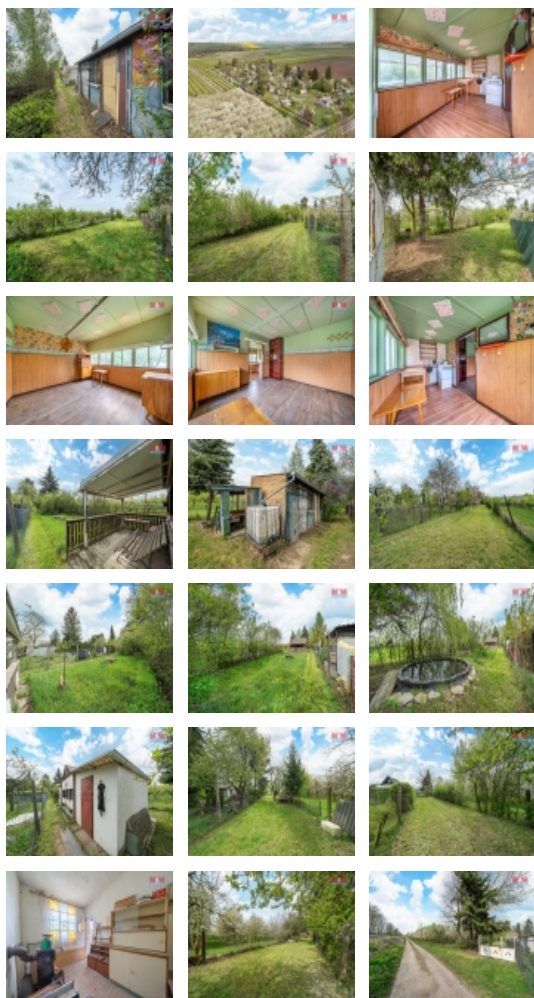

Informace o nemovitosti

Počet podlaží objektu	1
Druh objektu	smíšená
Stav objektu	dobrý
Vlastnictví	osobní
Vlastní pozemek (m²)	67
Umístění objektu	klidná část obce
Doprava	vlak silnice autobus
Občanská vybavenost	Škola Školka Zdravotnická zařízení Pošta Kompletní síť obchodů a služeb