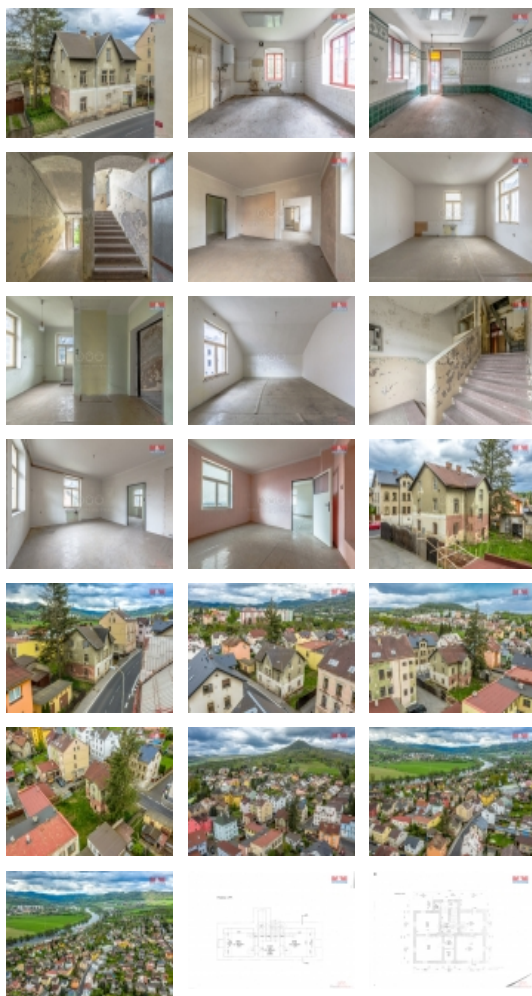

Informace o nemovitosti

Číslo podlaží v domě	3
Počet podlaží objektu	1
Druh objektu	cihlová
Stav objektu	před rekonstrukcí
Vlastnictví	osobní
Vlastní pozemek (m²)	525
Vybavení	sklep
Umístění objektu	klidná část obce
Telekomunikace	Internet
Topení	Lokální - plynové Ústřední - plynové
Doprava	silnice MHD